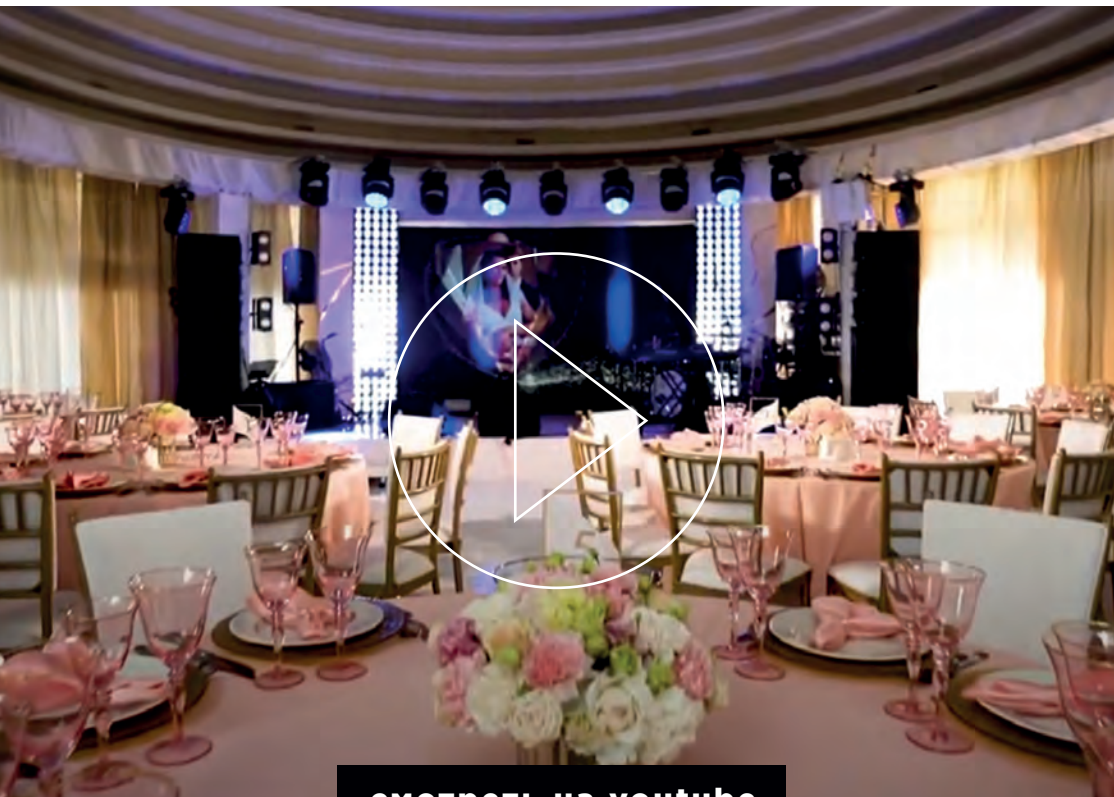

ВИДЕО С МЕРОПРИЯТИЙ

Ведущий на свадьбу
Дмитрий Бабаев -

**// более 300 успешных
свадебных проектов**

смотреть на youtube

Ведущий на корпоратив
Бабаев: корпоративное промо

**// Дмитрий Бабаев ведет корпоратив -
это гарантия увеличения роста
продаж минимум на 30%**